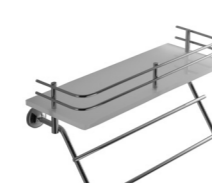

1513
Mensola in plexiglass bianco con ringhiera
White plexiglass shelf with rail
L. 600 H. 85 P. 120 mm

1542
Scaffale 2 piani
2-level shelf unit
L. 400 H. 400 P. 120 mm

1543
Scaffale 3 piani
3-level shelf unit
L. 400 H. 600 P. 120 mm

1583
Angolare doccia con piani in plexiglass bianco con ringhiere
White plexiglass corner shower shelf with rails
L. 200 H. 300 P. 200 mm

1538
Mensola in plexiglass bianco con ringhiera e porta salviette
White plexiglass shelf with rail and towel rack
L. 330 H. 170 P. 120 mm

1507 - 1508 - 1509
Portasalviette
Towel rail
1507 - L. 300 H. 33 P. 65 mm
1508 - L. 450 H. 33 P. 65 mm
1509 - L. 600 H. 33 P. 65 mm

1519
Portasalviette doppio orientabile
Swivel double towel rail
L. 300* H. 120 P. 65 mm