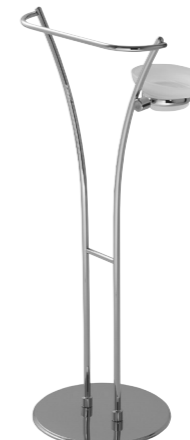

1504
Appendiabito singolo
Single clothes hook
L. 60 H. 64 P. 50 mm

1514
Appendiabito singolo con gancio
Single clothes hook "with hook"
L. 60 H. 120 P. 50 mm

1524
Appendiabito doppio orientabile
Double swivel clothes hook
L. 113 H. 110 P. 87 mm

1505 DX/SX
Portarotolo
Toilet roll holder
L. 150 H. 33 P. 71 mm

1506
Portascopino a parete
Wall-mounted toilet brush holder
L. 96 H. 340 P. 150 mm

1526
Portascopino con portarotolo a parete orientabile
Swivel wall-mounted toilet brush holder with roll holder
L. 225 H. 500 P. 200 mm

821
Piantana alta
Tall stand
Base Ø 350 L. 500 H. 1780 mm

827
Piantana lavabo
Washbasin stand
Base Ø 245 L. 360 H. 850 mm

824
Piantana bidet
Bidet stand
Base Ø 210 L. 250 H. 610 mm

825
Piantana wc-bidet
Toilet-bidet stand
Base Ø 210 L. 250 H. 770 mm

823
Piantana wc
Toilet stand
Base Ø 210 L. 250 H. 710 mm

* La misura si riferisce solo alla larghezza del braccio / The size refers to the width of the arm only

* La misura si riferisce solo alla larghezza del braccio / The size refers to the width of the arm only