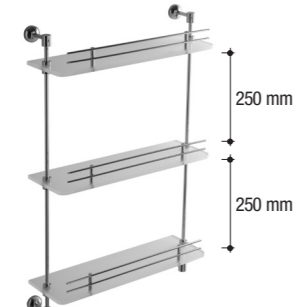

1562
Portaspazzolini da appoggio
Free-standing toothbrush holder
Ø 75 H. 115 mm

1563
Dosatore sapone liquido da appoggio
Free-standing liquid soap dispenser
Ø 71 H. 160 mm

1561
Portasapone da appoggio
Free-standing soap dish
L. 135 H. 75 P. 86 mm

1520
Portaspugna
Sponge holder
L. 190 H. 52 P. 100 mm

1530
Portaspugna
Sponge holder
L. 320 H. 52 P. 100 mm

1511
Mensola in plexiglass bianco con ringhiera
White plexiglass shelf with rail
L. 330 H. 85 P. 120 mm

1513
Mensola in plexiglass bianco con ringhiera
White plexiglass shelf with rail
L. 600 H. 85 P. 120 mm

1542
Scaffale 2 piani
2-level shelf unit
L. 400 H. 400 P. 120 mm

1543
Scaffale 3 piani
3-level shelf unit
L. 400 H. 600 P. 120 mm

1583
Angolare doccia con piani in plexiglass bianco con ringhiere
White plexiglass corner shower shelf with rails
L. 200 H. 300 P. 200 mm

1538
Mensola in plexiglass bianco con ringhiera e porta salviette
White plexiglass shelf with rail and towel rack
L. 330 H. 170 P. 120 mm