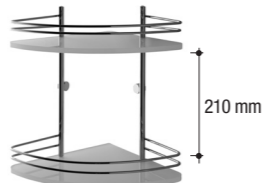

1562
Portaspazzolini da appoggio
Free-standing toothbrush holder
Ø 75 H. 115 mm

1563
Dosatore sapone liquido da appoggio
Free-standing liquid soap dispenser
Ø 71 H. 160 mm

1561
Portasapone da appoggio
Free-standing soap dish
L. 135 H. 75 P. 86 mm

1520
Portaspugna
Sponge holder
L. 190 H. 52 P. 100 mm

1530
Portaspugna
Sponge holder
L. 320 H. 52 P. 100 mm

1511
Mensola in plexiglass bianco con ringhiera
White plexiglass shelf with rail
L. 330 H. 85 P. 120 mm

1513
Mensola in plexiglass bianco con ringhiera
White plexiglass shelf with rail
L. 600 H. 85 P. 120 mm

1542
Scaffale 2 piani
2-level shelf unit
L. 400 H. 400 P. 120 mm

1543
Scaffale 3 piani
3-level shelf unit
L. 400 H. 600 P. 120 mm

1583
Angolare doccia con piani in plexiglass bianco con ringhiere
White plexiglass corner shower shelf with rails
L. 200 H. 300 P. 200 mm

1538
Mensola in plexiglass bianco con ringhiera e porta salviette
White plexiglass shelf with rail and towel rack
L. 330 H. 170 P. 120 mm