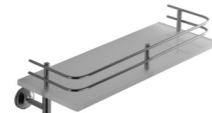

1502
Portaspazzolini a parete
Wall-mounted toothbrush holder
L. 70 H. 110 P. 90 mm

1523
Dosatore sapone liquido a parete
Wall-mounted liquid soap dispenser
L. 70 H. 160 P. 90 mm

1501
Portasapone a parete
Wall-mounted soap dish
L. 130 H. 42 P. 110 mm

1562
Portaspazzolini da appoggio
Free-standing toothbrush holder
Ø 75 H. 115 mm

1563
Dosatore sapone liquido da appoggio
Free-standing liquid soap dispenser
Ø 71 H. 160 mm

1561
Portasapone da appoggio
Free-standing soap dish
L. 135 H. 75 P. 86 mm

1520
Portaspugna
Sponge holder
L. 190 H. 52 P. 100 mm

1530
Portaspugna
Sponge holder
L. 320 H. 52 P. 100 mm

1511
Mensola in plexiglass bianco con ringhiera
White plexiglass shelf with rail
L. 330 H. 85 P. 120 mm